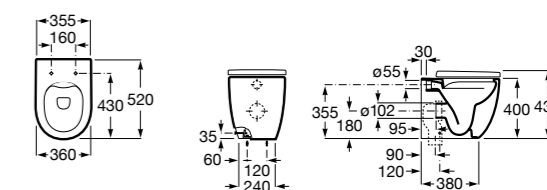

Meridian

347246000	Чаша унитаза укороченная с двойным выпуском. Включает: крепежный комплект.
8012A2..B	Сиденье и крышка с механизмом «мягкое закрывание» для унитаза. Материал SUPRALIT®. ©
8012A0..B	Сиденье и крышка с креплениями из нержавеющей стали для унитаза. Материал SUPRALIT®. ©
801D12003	Сиденье и крышка для унитаза.
V0007900R	Патрубок для вертикального выпуска. Расстояние до стены в собранном виде 120 мм.
V0007700R	Патрубок для вертикального выпуска. Расстояние до стены 150 мм.
V0013100R	Настенный установочный комплект для патрубка.