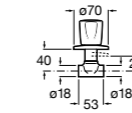

Brava

5A1830C00 Встраиваемый вентиль для сварки 18 мм. Синий указатель (холодная).

5A0830C00 Встраиваемый вентиль для сварки 18 мм. Красный указатель (горячая).