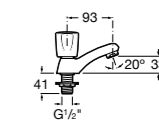

Brava

1. **5A4230C00** Кран для раковины (синий указатель).
   5A4330C00 Кран для раковины (красный указатель).