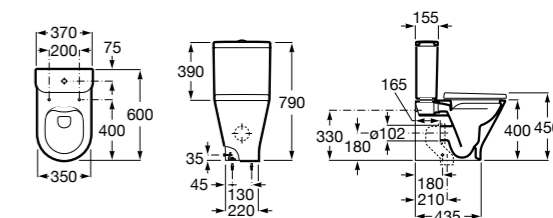

The Gap Square

34273700H	Чаша унитаза укороченная Rimless приставная с двойным выпуском.
341731000	Бачок с механизмом двойного смыва 4/2 литра с боковым подводом воды. Включен установочный комплект, механизм для подвода воды и механизм смыва.
341730000	Бачок с механизмом двойного смыва 4/2 литра с нижним подводом воды. Включен установочный комплект, механизм для подвода воды и механизм смыва.
801732004	Сиденье и крышка с механизмом «мягкое закрывание».
801730004	Сиденье и крышка для укороченного унитаза.