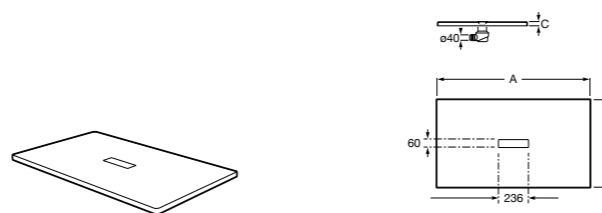

Helios

Ультралпоский душевой поддон, материал STONEX®. Противоскользящая поверхность с текстурой под дерево. Включает слив.

	A	B	C
AP20164038401..0	1600	900	30
AP20157838401..0	1000	900	25
AP2014B038401..0	1200	800	27
AP2013E838401..0	1400	700	30
AP20164032001..0	1400	900	30
AP20157832001..0	1600	800	30
AP2014B032001..0	1000	800	25
AP2013E832001..0	1200	700	27
AP2016402BC01..0	1200	900	27
AP2015782BC01..0	1400	800	30
AP2014B02BC01..0	1600	700	30
AP2013E82BC01..0	1000	700	25

Размеры в мм