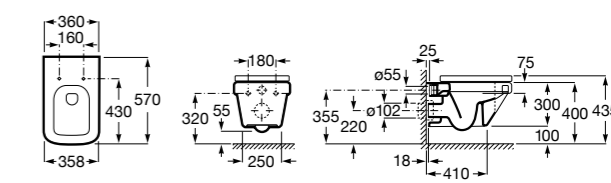

Dama

346787000 Подвесная чаша с горизонтальным выпуском. Для установки выберите систему инсталляции Rosa для подвесных унитазов.

801782004 Сиденье и крышка с механизмом «мягкое закрывание» для унитаза.

801780004 Сиденье и крышка для унитаза.

Размеры в мм