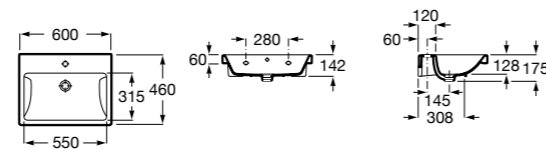

Meridian

325242000 Настенная керамическая раковина. Смеситель не входит в комплект.

335240000 Пьедестал для керамической раковины.

337241000 Полупьедестал для керамической раковины.

The Gap

3270M1000 Настенная или накладная керамическая раковина. Смеситель не входит в комплект.

Prisma

327546000 Настенная или накладная керамическая раковина. Смеситель не входит в комплект.

Dama

327850000 Настенная керамическая раковина. Смеситель не входит в комплект.

337820000 Полупьедестал для керамической раковины компакт.

Meridian

32724T000 Настенная керамическая раковина. Смеситель не входит в комплект.

32724X000 Настенная керамическая раковина. Смеситель не входит в комплект.

337242000 Полупьедестал для керамической раковины компакт.

Размеры в мм

Victoria

32739300Y Настенная керамическая раковина. Смеситель не входит в комплект.

337390000 Пьедестал для керамической раковины.

33739200Y Полупьедестал для керамической раковины.

Hall

327881000 Настенная или накладная керамическая раковина. Смеситель не входит в комплект.

337621000 Полупьедестал для керамической раковины.

The Gap Original

327475000 Настенная или накладная керамическая раковина. Смеситель не входит в комплект.

337470000 Пьедестал для керамической раковины.

337471000 Полупьедестал для керамической раковины.

Dama

327786000 Настенная керамическая раковина. Смеситель не входит в комплект.

337470000 Пьедестал для керамической раковины.

337471000 Полупьедестал для керамической раковины.

Meridian

325243000 Настенная керамическая раковина. Смеситель не входит в комплект.

335240000 Пьедестал для керамической раковины.

337241000 Полупьедестал для керамической раковины.

Размеры в мм