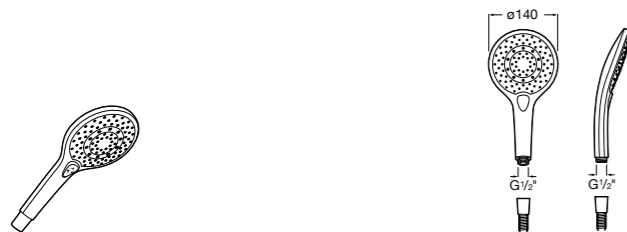

Plenum Round 140/3

5B1111C00 ROUND - Душевая лейка с 3 функциями. Хром.

5B1111CB0 ROUND - Душевая лейка с 3 функциями. Хром, белый.