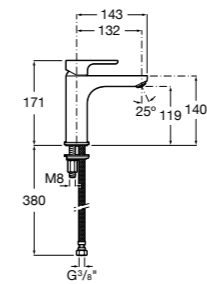

L20

1. **5A3B09C00** Смеситель для раковины, гладкий корпус, Mezzo, с гибкой подводкой. Cold start.
   5A3F09C00 Смеситель для раковины, Mezzo, с донным клапаном и гибкой подводкой.