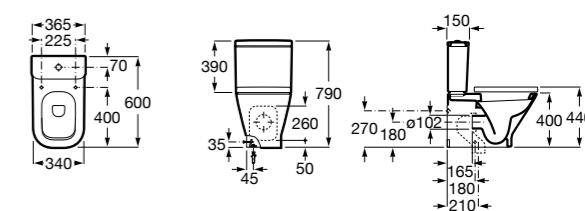

Размеры в мм

**The Gap Square**

342472000	Чаша унитаза укороченная приставная с двойным выпуском.
341471000	Бачок с механизмом двойного смыва 4,5/3 литра с боковым подводом воды. Включен установочный комплект, механизм для подвода воды и механизм смыва.
34147000Y	Бачок с механизмом двойного смыва 4,5/3 литра с нижним подводом воды. Включен установочный комплект, механизм для подвода воды и механизм смыва.
801732004	Сиденье и крышка с механизмом «мягкое закрывание».
801730004	Сиденье и крышка для укороченного унитаза.
801732001	Сиденье и крышка для унитаза.