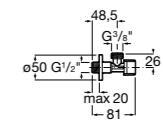

Запорный кран

525165800 Угловой запорный кран 1/2" - 3/8" (шаровый механизм, пластиковая ручка).

525165900 Угловой запорный кран 1/2" - 1/2" (шаровый механизм, пластиковая ручка).