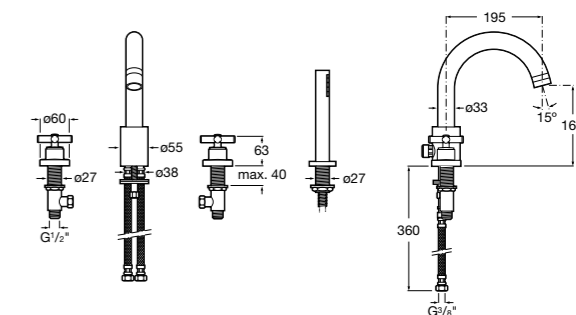

Pals ©

5A986DC00 Монтируемый на край ванны смеситель для ванны-душа с центральным изливом, с переключателем и душевой лейкой.