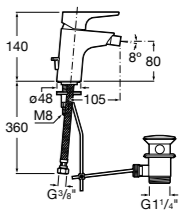

Atlas

5A6090C00 Смеситель для биде с регулятором направления потока, донным клапаном и гибкой подводкой.