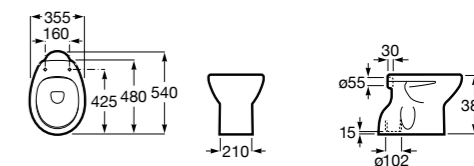

Victoria

344398..0	Чаша унитаза с вертикальным выпуском. Включает: крепежный комплект.
801B62..B	Сиденье и крышка с механизмом «мягкое закрывание» для унитаза. Материал SUPRALIT®.
801B60..B	Сиденье и крышка с креплениями из нержавеющей стали для унитаза. Материал SUPRALIT®.
801B66..B	Сиденье и крышка с креплениями из пластика. Материал SUPRALIT®.
V0007800R	Манжет прямой.