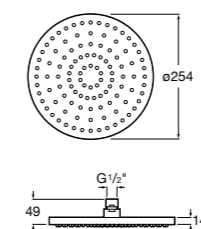

Rainsense

5B2250C00 Круглая душевая насадка. Хромированный ABS-пластик. Кронштейн покупается отдельно.