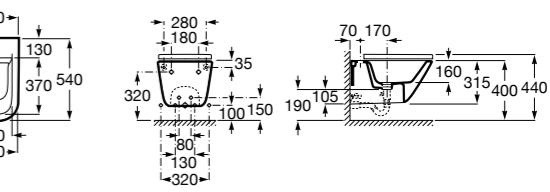

The Gap Square

357475000 Подвесное биде без крышки. Смеситель не входит в комплект. Для установки подвесных биде необходима совместимая система инсталляции Rosa.

806472004 Крышка для биде с механизмом «мягкое закрывание».

806470004 Крышка для биде.