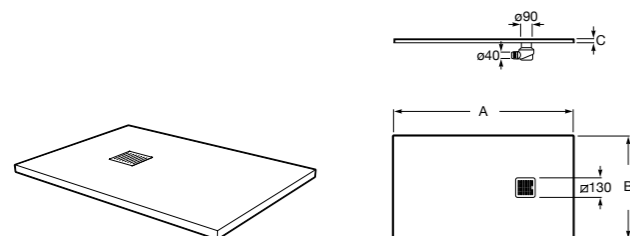

Terran

Ультратонкий душевой поддон, материал STONEX®. Противоскользящая поверхность с текстурой под камень. Включает слив gran saudal. Сифон и решетка в комплекте.

	A	B	C
AP1017D057801..0	2000	1400	33,5
AP10164057801..0	1600	1400	31,6
AP1017D03E801..0	2000	1000	31
AP1017083E801..0	1800	1000	31
AP1016403E801..0	1600	1000	31
AP1015783E801..0	1400	1000	31
AP1014B03E801..0	1200	1000	31
AP10170838401..0	1800	900	31
AP10164038401..0	1600	900	31
AP10157838401..0	1400	900	31
AP1014B038401..0	1200	900	28
AP1013E838401..0	1000	900	26
AP10170832001..0	1800	800	31
AP10164032001..0	1600	800	31
AP10157832001..0	1400	800	31
AP1014B032001..0	1200	800	28
AP1013E832001..0	1000	800	26
AP1017082EE01..0	1800	750	31
AP1016402EE01..0	1600	750	31
AP1015782EE01..0	1400	750	31
AP1014B02EE01..0	1200	750	28
AP1013E82EE01..0	1000	750	26
AP1017082BC01..0	1800	700	31
AP1016402BC01..0	1600	700	31
AP1015782BC01..0	1400	700	31
AP1014B02BC01..0	1200	700	28
P013E82BC01..0	1000	700	26