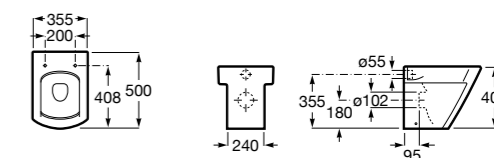

Унитазы напольные для высокорасполагаемого или встраиваемого бачка укороченные

Hall

347627000	Чаша унитаза укороченная с двойным выпуском. В комплект включен выпускной патрубок, крепление для патрубка и установочный комплект.
801622004	Сиденье и крышка с механизмом «мягкое закрывание».
801620004	Сиденье и крышка с креплениями из нержавеющей стали для укороченного унитаза.