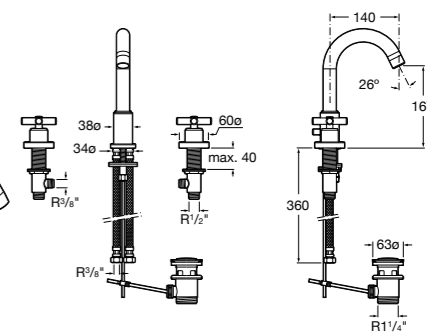

Loft

1. **5A443C00** Монтируемый на раковину смеситель с центральным поворотным изливом, донным клапаном и гибкой подводкой.