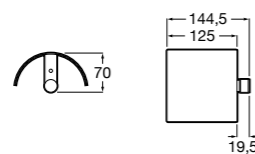

Superinox

817304002 Держатель для туалетной бумаги с крышкой.