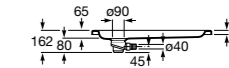

Terran

Ультратонкий душевой поддон, материал STONEX®. Противоскользящая поверхность с текстурой под камень. Включает слив gran saudal. Сифон и решетка в комплекте.

	A	B	C
AP1017D057801..0	2000	1400	33,5
AP10164057801..0	1600	1400	31,6
AP1017D03E801..0	2000	1000	31
AP1017083E801..0	1800	1000	31
AP1016403E801..0	1600	1000	31
AP1015783E801..0	1400	1000	31
AP1014B03E801..0	1200	1000	31
AP10170838401..0	1800	900	31
AP10164038401..0	1600	900	31
AP10157838401..0	1400	900	31
AP1014B038401..0	1200	900	28
AP1013E838401..0	1000	900	26
AP10170832001..0	1800	800	31
AP10164032001..0	1600	800	31
AP10157832001..0	1400	800	31
AP1014B032001..0	1200	800	28
AP1013E832001..0	1000	800	26
AP1017082EE01..0	1800	750	31
AP1016402EE01..0	1600	750	31
AP1015782EE01..0	1400	750	31
AP1014B02EE01..0	1200	750	28
AP1013E82EE01..0	1000	750	26
AP1017082BC01..0	1800	700	31
AP1016402BC01..0	1600	700	31
AP1015782BC01..0	1400	700	31
AP1014B02BC01..0	1200	700	28
P013E82BC01..0	1000	700	26

Terran (с рамкой)

Ультратонкий душевой поддон, материал STONEX®, с рамкой.

	A	B	C
P10270838441..0	1800	900	41
P10264038441..0	1600	900	41
P10257838441..0	1400	900	41
P1024B038441..0	1200	900	38
P1023E838441..0	1000	900	36
P10270832041..0	1800	800	41
P10264032041..0	1600	800	41
P10257832041..0	1400	800	41
P1024B032041..0	1200	800	38
P1023E832041..0	1000	800	36
P1027082EE41..0	1800	750	41
P1026402EE41..0	1600	750	41
P1025782EE41..0	1400	750	41
P1024B02EE41..0	1200	750	38
P1023E82EE41..0	1000	750	36
P1027082BC41..0	1800	700	41
P1026402BC41..0	1600	700	41
P1025782BC41..0	1400	700	41
P1024B02BC41..0	1200	700	38
P1023E82BC41..0	1000	700	36

Terran

Ультратонкий душевой поддон, материал STONEX®. Противоскользящая поверхность с текстурой под камень. Включает слив gran saudal.