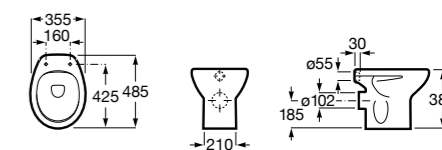

Victoria

344397..0	Чаша унитаза с горизонтальным выпуском. Включает: крепежный комплект.
801B62..B	Сиденье и крышка с механизмом «мягкое закрывание» для унитаза. Материал SUPRALIT®.
801B60..B	Сиденье и крышка с креплениями из нержавеющей стали для унитаза. Материал SUPRALIT®.
801B66..B	Сиденье и крышка с креплениями из пластика. Материал SUPRALIT®.
V0007800R	Манжет прямой.