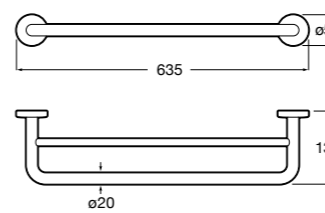

Hotel's

816386001 Полотенцедержатель двойной.