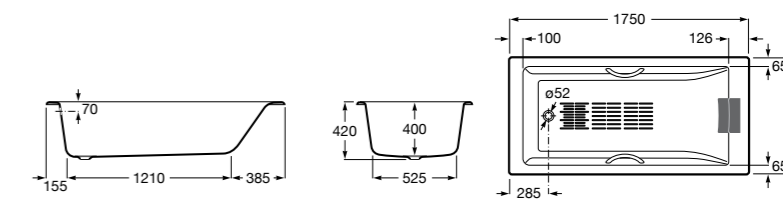

Carmen

234250007	Овальная чугунная эмалированная ванна с противоскользящим покрытием дна, внешнее покрытие белого цвета. Ножки и слив не включены.
234250002	Овальная чугунная эмалированная ванна с противоскользящим покрытием дна, внешнее покрытие черного цвета. Ножки и слив не включены.
234250003	Овальная чугунная эмалированная ванна с противоскользящим покрытием дна, внешнее покрытие бордового цвета. Ножки и слив не включены.
234250004	Овальная чугунная эмалированная ванна с противоскользящим покрытием дна, внешнее покрытие синего цвета. Ножки и слив не включены.
234250000	Овальная чугунная эмалированная ванна с противоскользящим покрытием дна, внешнее покрытие серого цвета. Ножки и слив не включены.
234250008	Овальная чугунная эмалированная ванна с противоскользящим покрытием дна, внешнее покрытие медного цвета. Ножки и слив не включены.