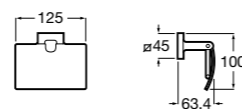

Cubica

816822001 Держатель для туалетной бумаги с крышкой.

Rubik

816849001 Держатель для туалетной бумаги с крышкой. Хром. Крепление на болты или клей.
816849024 Держатель для туалетной бумаги с крышкой. Черный цвет. Крепление на болты или клей. ©