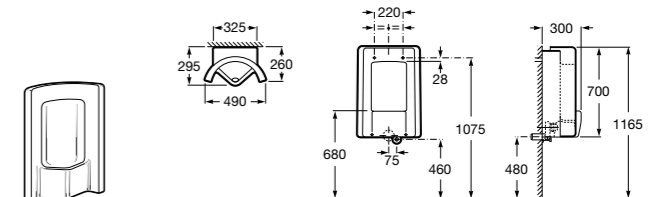

Site

359605000 Писсуар с задним подводом воды. В комплект входит: сифон, патрубок и сливная крышка.

359607001 Писсуар с верхним подводом воды. В комплект входит: сифон, патрубок и сливная крышка. Может использоваться с настенным сливом Mural.

359607000 Писсуар с верхним подводом воды. В комплект входит: сифон, патрубок и сливная крышка.