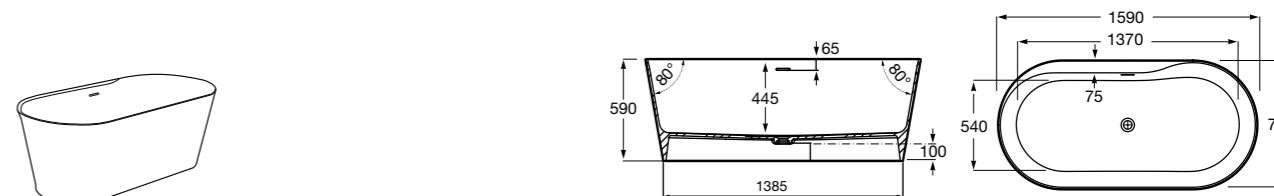

Raina

248466000 Свободнстоящая ванна STONEX®, объем 318 л. Интегрированный слив-перелив, донный клапан с системой click-clack.