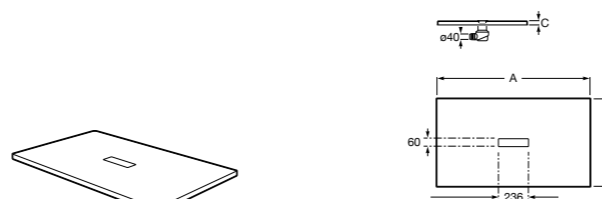

Решетка металлическая для сливного отверстия для душевого поддона Aquos (см. информацию о совместимости).

	Ширина поддона
276362000	1000
276361000	900
276360000	800
276359000	700

Размеры в мм

Helios

Ультралпоский душевой поддон, материал STONEX®. Противоскользящая поверхность с текстурой под дерево. Включает слив.