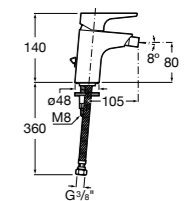

Atlas

5A6190C00 Смеситель для биде с регулятором направления потока, цепочкой и гибкой подводкой.