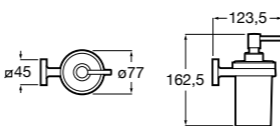

**Cubica**

816828001 Настенный диспенсер.

**Classica**

816817001 Настенный диспенсер.

**Onda ©**

3870ZK000 Стакан на столешницу.

Аксессуары / стаканы на столешницу

**Tempo**