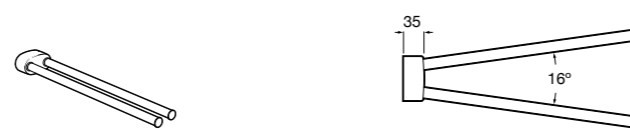

817310002 Полотенцедержатель настенный.

Hotel's

816378001 Полотенцедержатель двойной.

Victoria

Полотенцедержатель. Крепление на болты или клей.

	A
816656001	600
816655001	500
816654001	400
816653001	300

Hotel's Classic