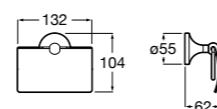

Classica

816811001 Держатель для туалетной бумаги с крышкой.