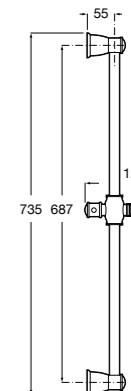

Мыльница

5B5150TP0 Прозрачная мыльница для душа.

5B0250C00 Хромированная мыльница для душа.

Аксессуары для душа / шланги

Neo-Flex

5B2016C00	Пластиковый гибкий душевой шланг 2 м. Сатин. Система против закручивания шланга Antitwist.
5B2116C00	Пластиковый гибкий душевой шланг 1,75 м. Сатин. Система против закручивания шланга Antitwist.
5B2216C00	Пластиковый гибкий душевой шланг 1,50 м. Сатин. Система против закручивания шланга Antitwist.