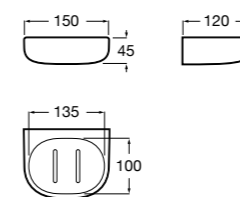

Victoria

816683001 Настенная мыльница. Крепление на болты или клей.