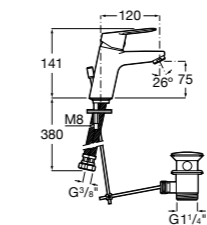

Alfa ®

1. **5A3P25C00** Смеситель для раковины с донным клапаном и гибкой подводкой. Cold start.