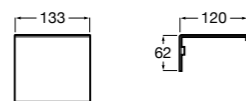

Nuova

816529001 Держатель для туалетной бумаги с крышкой.

Onda ©

3870ZB000 Держатель для туалетной бумаги с крышкой.