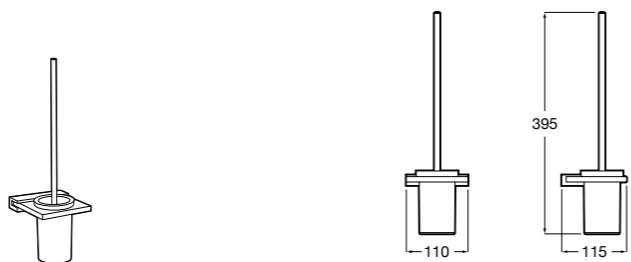

Nuova
816530001 Настенный держатель для щетки.

Размеры в мм

Hotel's
816726001 Настенный держатель для щетки.

Hotel's Classic
815480001 Настенный держатель для щетки.

Rubik
816851001 Настенный держатель для щетки. Хром.
816851024 Настенный держатель для щетки. Черный цвет. ©