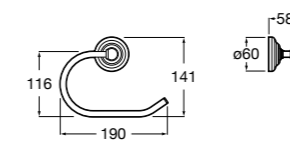

Carmen

817004001 Держатель для туалетной бумаги без крышки.