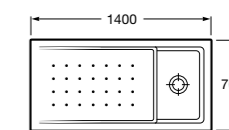

Terran

Ультратонкий душевой поддон, материал STONEX®. Противоскользящая поверхность с текстурой под камень. Включает слив gran saudal. Сифон и решетка в комплекте.

	A	B	C
AP1017D057801..0	2000	1400	33,5
AP10164057801..0	1600	1400	31,6
AP1017D03E801..0	2000	1000	31
AP1017083E801..0	1800	1000	31
AP1016403E801..0	1600	1000	31
AP1015783E801..0	1400	1000	31
AP1014B03E801..0	1200	1000	31
AP10170838401..0	1800	900	31
AP10164038401..0	1600	900	31
AP10157838401..0	1400	900	31
AP1014B038401..0	1200	900	28
AP1013E838401..0	1000	900	26
AP10170832001..0	1800	800	31
AP10164032001..0	1600	800	31
AP10157832001..0	1400	800	31
AP1014B032001..0	1200	800	28
AP1013E832001..0	1000	800	26
AP1017082EE01..0	1800	750	31
AP1016402EE01..0	1600	750	31
AP1015782EE01..0	1400	750	31
AP1014B02EE01..0	1200	750	28
AP1013E82EE01..0	1000	750	26
AP1017082BC01..0	1800	700	31
AP1016402BC01..0	1600	700	31
AP1015782BC01..0	1400	700	31
AP1014B02BC01..0	1200	700	28
P013E82BC01..0	1000	700	26

Terran (с рамкой)

Ультратонкий душевой поддон, материал STONEX®, с рамкой.

	A	B	C
P10270838441..0	1800	900	41
P10264038441..0	1600	900	41
P10257838441..0	1400	900	41
P1024B038441..0	1200	900	38
P1023E838441..0	1000	900	36
P10270832041..0	1800	800	41
P10264032041..0	1600	800	41
P10257832041..0	1400	800	41
P1024B032041..0	1200	800	38
P1023E832041..0	1000	800	36
P1027082EE41..0	1800	750	41
P1026402EE41..0	1600	750	41
P1025782EE41..0	1400	750	41
P1024B02EE41..0	1200	750	38
P1023E82EE41..0	1000	750	36
P1027082BC41..0	1800	700	41
P1026402BC41..0	1600	700	41
P1025782BC41..0	1400	700	41
P1024B02BC41..0	1200	700	38
P1023E82BC41..0	1000	700	36

Terran

Ультратонкий душевой поддон, материал STONEX®. Противоскользящая поверхность с текстурой под камень. Включает слив gran saudal.