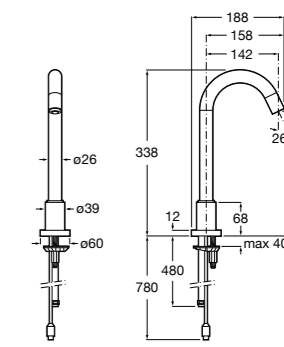

Loft-E

1. **5A3143C00** Электронный смеситель для раковины с высоким изливом для подвода одной воды. Ограничитель потока воды 5,7 л/мин. Сенсор приближения. Питание от четырех щелочных батареек 1,5V LRG (AA). Батарейки не включены в комплект.
2. **5A3943C00** Электронный смеситель для раковины с высоким изливом для подвода одной воды. Ограничитель потока воды 5,7 л/мин. Сенсор приближения. Питание от сети 230 V. Источник питания включен в комплект.