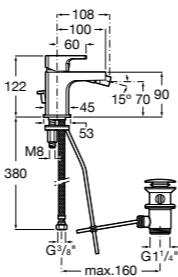

L90C

5A6A01C00 Смеситель для биде с регулятором направления потока, донным клапаном и гибкой подводкой. Cold start.