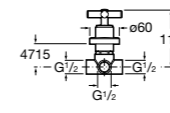

Встраиваемые переключатели

Loft

5A9043C00 1/2" встраиваемый переключатель (2 положения) для ванны или душа.

5A9143C00 1/2" встраиваемый переключатель (3 положения) для ванны или душа.