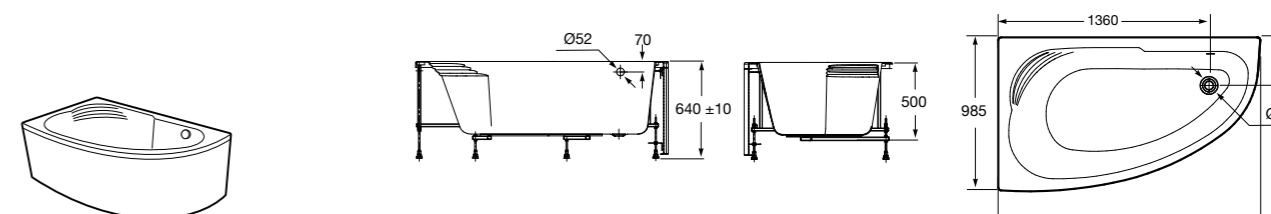

**Merida**

Акриловая ванна асимметричная, глубина 48 см. Монтажный комплект заказывается отдельно.

		A	B	Объем, л
248644000	Левая	1360	985	310
248645000	Правая	1360	985	310

24F187000	Монтажный комплект (каркас, комплект креплений к стене, система слив-перелив полуавтомат).		
259135000	Фронтальная панель левая.		