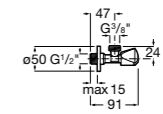

Be Fresh One

5B9D30C00 Комплект гигиенического душа. Включает: душевую лейку, настенный держатель с предохранительным клапаном и металлический гибкий шланг.

Be Fresh Go

5B9230C00 Комплект гигиенического душа. Включает: душевую лейку, настенный держатель с предохранительным клапаном и металлический гибкий шланг.

Be Fresh One

5B9M30C00 Комплект гигиенического душа (1 режим). Включает: душевую лейку, настенный держатель с предохранительным клапаном, угловой запорный кран и металлический гибкий шланг.

Be Fresh One

5B9N30C00 Комплект гигиенического душа (2 выхода). Включает: душевую лейку, настенный держатель с предохранительным клапаном и металлический гибкий шланг.

Be Fresh Go

5B9130C00 Комплект гигиенического душа. Включает: душевую лейку, настенный пластиковый держатель и металлический гибкий шланг.

5B9130B00 Комплект гигиенического душа. Включает: душевую лейку, настенный пластиковый держатель и пластиковый гибкий шланг. Белый.

5B9130..0 Комплект гигиенического душа. Включает: душевую лейку, настенный пластиковый держатель и металлический гибкий шланг. Покрытие Everlux.

Вентили

Brava

5A8030C00 Угловой вентиль для стиральной и посудомоечной машин.

Carmen

5A154BC00 Встраиваемый вентиль.

Loft

5A1543C00 Встраиваемый вентиль. 1/2". F-указатель (холодная).

5A1843C00 Встраиваемый вентиль. 1/2". C-указатель (горячая).

Loft

5A1643C00 Встраиваемый вентиль. 3/4". F-указатель (холодная).

5A1943C00 Встраиваемый вентиль. 3/4". C-указатель (горячая).

Brava

5A1530C00 Встраиваемый вентиль. 1/2". Синий указатель (холодная).

5A0530C00 Встраиваемый вентиль. 1/2". Красный указатель (горячая).

Brava

5A1630C00 Встраиваемый вентиль. 3/4". Синий указатель (холодная).