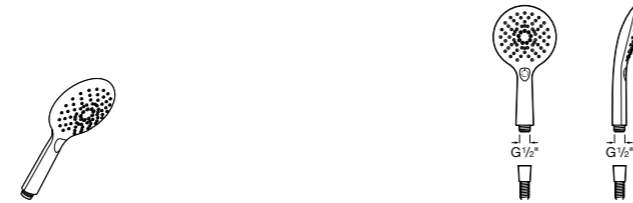

Plenum Go 120/3

5B1L11C00 GO ROUND 120 - Душевая лейка 120 мм с 3 функциями: Rain, Rainstorm и Pulse. Хром.

5B1L11CB0 GO ROUND 120 - Душевая лейка 120 мм с 3 функциями: Rain, Rainstorm и Pulse. Хром, белый.