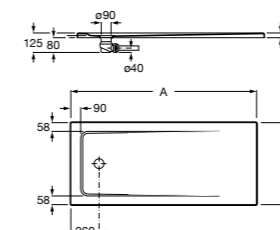

Terran

Ультратонкий душевой поддон, материал STONEX®. Противоскользящая поверхность с текстурой под камень. Включает слив gran saudal. Сифон и решетка в комплекте.

	A	B	C
AP1017D057801..0	2000	1400	33,5
AP10164057801..0	1600	1400	31,6
AP1017D03E801..0	2000	1000	31
AP1017083E801..0	1800	1000	31
AP1016403E801..0	1600	1000	31
AP1015783E801..0	1400	1000	31
AP1014B03E801..0	1200	1000	31
AP10170838401..0	1800	900	31
AP10164038401..0	1600	900	31
AP10157838401..0	1400	900	31
AP1014B038401..0	1200	900	28
AP1013E838401..0	1000	900	26
AP10170832001..0	1800	800	31
AP10164032001..0	1600	800	31
AP10157832001..0	1400	800	31
AP1014B032001..0	1200	800	28
AP1013E832001..0	1000	800	26
AP1017082EE01..0	1800	750	31
AP1016402EE01..0	1600	750	31
AP1015782EE01..0	1400	750	31
AP1014B02EE01..0	1200	750	28
AP1013E82EE01..0	1000	750	26
AP1017082BC01..0	1800	700	31
AP1016402BC01..0	1600	700	31
AP1015782BC01..0	1400	700	31
AP1014B02BC01..0	1200	700	28
P013E82BC01..0	1000	700	26

Terran (с рамкой)

Ультратонкий душевой поддон, материал STONEX®, с рамкой.

	A	B	C
P10270838441..0	1800	900	41
P10264038441..0	1600	900	41
P10257838441..0	1400	900	41
P1024B038441..0	1200	900	38
P1023E838441..0	1000	900	36
P10270832041..0	1800	800	41
P10264032041..0	1600	800	41
P10257832041..0	1400	800	41
P1024B032041..0	1200	800	38
P1023E832041..0	1000	800	36
P1027082EE41..0	1800	750	41
P1026402EE41..0	1600	750	41
P1025782EE41..0	1400	750	41
P1024B02EE41..0	1200	750	38
P1023E82EE41..0	1000	750	36
P1027082BC41..0	1800	700	41
P1026402BC41..0	1600	700	41
P1025782BC41..0	1400	700	41
P1024B02BC41..0	1200	700	38
P1023E82BC41..0	1000	700	36

Terran

Ультратонкий душевой поддон, материал STONEX®. Противоскользящая поверхность с текстурой под камень. Включает слив gran saudal.