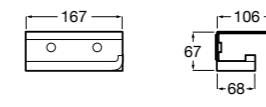

Record ©

817665001 Держатель для туалетной бумаги с крышкой.