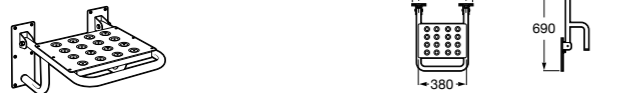

Access Comfort

816919009 COMFORT - Подставка для ног.

Access Comfort

816322000 Складное сиденье для душа из нержавеющей стали.