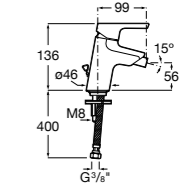

Malva

5A613BC00 Смеситель для биде с регулятором направления потока, цепочкой и гибкой подводкой.