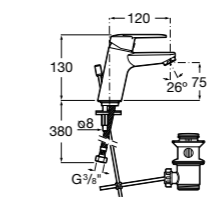

- 5A3J25C0M** Смеситель для раковины, с донным клапаном и гибкой подводкой.

Размеры в мм

**Victoria**

- 5A3H25C0M** Смеситель для раковины, гладкий корпус, с гибкой подводкой.

**Brava**

- 5A4230C00** Кран для раковины (синий указатель).
5A4330C00 Кран для раковины (красный указатель).