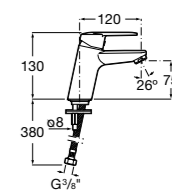

- 5A3J25C0M** Смеситель для раковины, с донным клапаном и гибкой подводкой.

Размеры в мм

**Victoria**

- 5A3H25C0M** Смеситель для раковины, гладкий корпус, с гибкой подводкой.

**Brava**

- 5A4230C00** Кран для раковины (синий указатель).
5A4330C00 Кран для раковины (красный указатель).