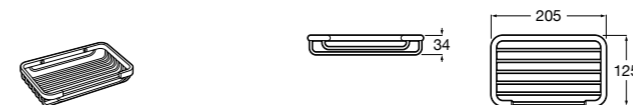

Hotel's Classic
815413001 Контейнер решетчатый.