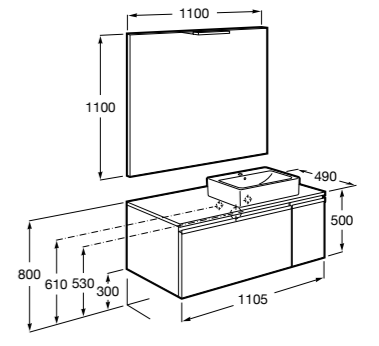

Neima раковина справа

851005XXX Мебельный модуль для раковины с рабочей поверхностью. Раковина и смеситель не входят в комплект. Модуль дополнительно обработан защитой от влаги.

851043XXX PASC - Комплект мебели, раковины и зеркала с подсветкой LED Smartlight. Компактный сифон. Раковина, ножки и смеситель не входят в комплект. Модуль дополнительно обработан защитой от влаги.

856925331 Комплект из 2-х ножек.