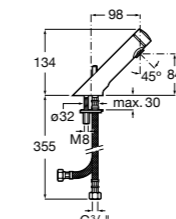

Avant

1. **5A3179C00** Смеситель для раковины, с аэратором и гибкой подводкой. Боковая ручка для регулировки температуры воды.