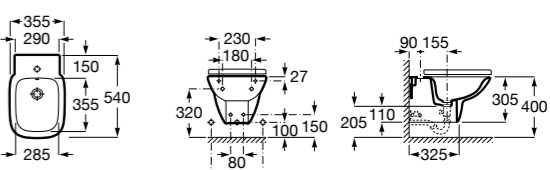

Debba Square

355995000 Подвесное биде без крышки. Смеситель не входит в комплект.

8069D2004 Крышка для биде с механизмом «мягкое закрывание».

8069D0004 Крышка для биде.

8069D200B Крышка для биде с механизмом «мягкое закрывание».

8069D000B Крышка для биде.