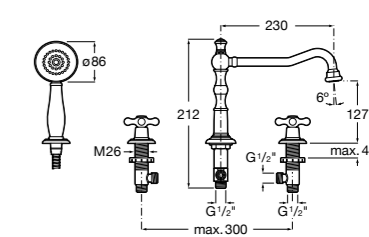

Loft

5A0943C00 Монтируемый на край ванны смеситель с высоким изливом для ванны и душа с переключателем, душевой лейкой и гибким душевым шлангом 1,75 м.