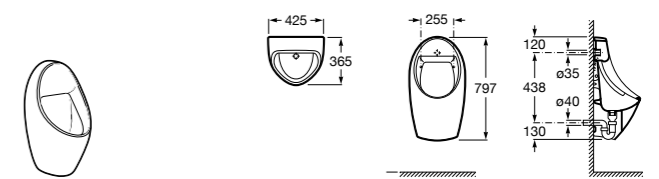

Euret

35945F000 Писсуар с задним подводом воды. Включает в комплект: патрубок, сифон, крепежный комплект и сливную пробку.

35945H000 Писсуар с верхним подводом воды. Включает в комплект: патрубок, сифон, крепежный комплект и сливную пробку.