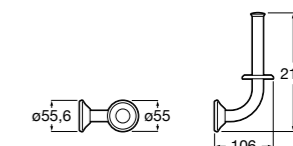

Hotel's Classic

815436001 Резервный держатель для туалетной бумаги.