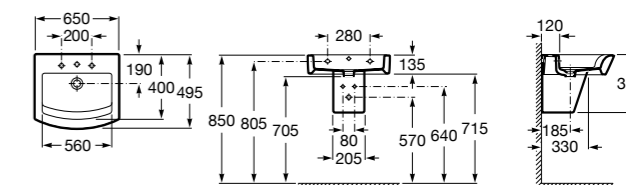

Размеры в мм

**Hall**

327620000 Настенная или накладная керамическая раковина. Смеситель не входит в комплект.

**Element**

327570000 Настенная или накладная керамическая раковина. Смеситель не входит в комплект.