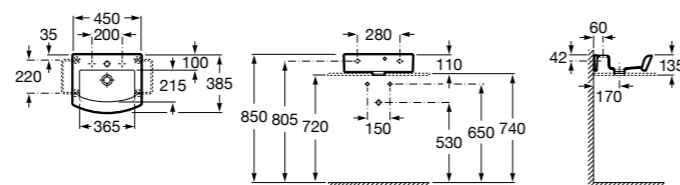

Hall

327624000 Настенная или накладная керамическая раковина. Смеситель не входит в комплект.

Meridian

327248000 Настенная керамическая раковина. Смеситель не входит в комплект.

Размеры в мм

Ibis

320841001 Настенная керамическая раковина. Смеситель не входит в комплект.