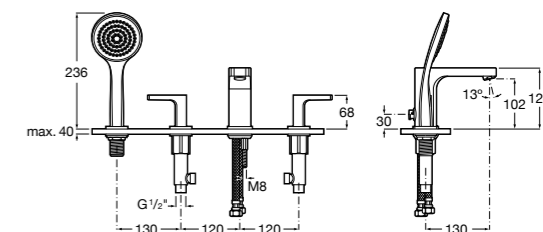

Insignia

5A183AC00 Монтируемый на край ванны двухвентильный смеситель для ванны-душа с изливом 130 мм, с душевой лейкой и гибким шлангом.

L90

5A9801C00 Монтируемый на край ванны двухвентильный смеситель для ванны-душа с изливом 197 мм, с душевой лейкой и гибким шлангом.

L90

5A9901C00 Монтируемый на край ванны двухвентильный смеситель для ванны-душа с изливом 130 мм, с душевой лейкой и гибким шлангом.

L90

5A0901C00 Монтируемый на край ванны однорычажный смеситель для ванны-душа, гибкая душевая лейка L90 1,75 м. Излив 197 мм.

Размеры в мм

L90

5A1801C00 Монтируемый на край ванны двухвентильный смеситель для ванны-душа с изливом 130 мм, с душевой лейкой и гибким шлангом.

Pals ©

5A986DC00 Монтируемый на край ванны смеситель для ванны-душа с центральным изливом, с переключателем и душевой лейкой.

Loft

5A0943C00 Монтируемый на край ванны смеситель с высоким изливом для ванны и душа с переключателем, душевой лейкой и гибким душевым шлангом 1,75 м.

Carmen

5A094BC00 Встраиваемый смеситель для ванны-душа с переключателем потока.

Размеры в мм