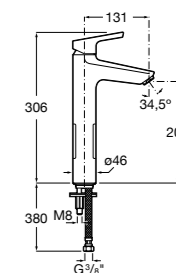

Malva

5A373BC0M Смеситель для раковины с высоким изливом, гладкий корпус, с гибкой подводкой.

5A373BC00 Смеситель для раковины, гладкий корпус, с высоким изливом, с гибкой подводкой. Cold start.