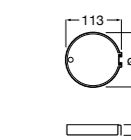

Мыльница

5B5150TP0 Прозрачная мыльница для душа.

5B0250C00 Хромированная мыльница для душа.

Аксессуары для душа / шланги

Neo-Flex

5B2016C00	Пластиковый гибкий душевой шланг 2 м. Сатин. Система против закручивания шланга Antitwist.
5B2116C00	Пластиковый гибкий душевой шланг 1,75 м. Сатин. Система против закручивания шланга Antitwist.
5B2216C00	Пластиковый гибкий душевой шланг 1,50 м. Сатин. Система против закручивания шланга Antitwist.