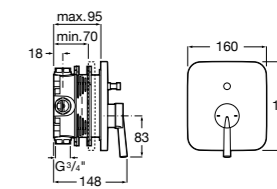

L90

5A0B01C00 Встраиваемый смеситель 1/2" для ванны-душа с переключателем потока. Установка с RocaBox Арт. 525869403.