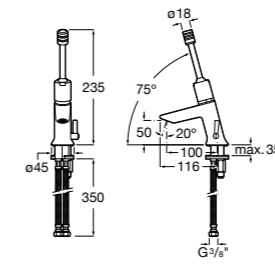

Instant Care

1. **5A3277C00** CARE - Смеситель для раковины с аэратором.