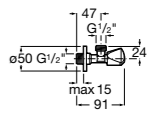

Be Fresh One

5B9D30C00 Комплект гигиенического душа. Включает: душевую лейку, настенный держатель с предохранительным клапаном и металлический гибкий шланг.

Be Fresh Go

5B9230C00 Комплект гигиенического душа. Включает: душевую лейку, настенный держатель с предохранительным клапаном и металлический гибкий шланг.

Be Fresh One

5B9M30C00 Комплект гигиенического душа (1 режим). Включает: душевую лейку, настенный держатель с предохранительным клапаном, угловой запорный кран и металлический гибкий шланг.

Be Fresh One

5B9N30C00 Комплект гигиенического душа (2 выхода). Включает: душевую лейку, настенный держатель с предохранительным клапаном и металлический гибкий шланг.

Be Fresh Go

5B9130C00 Комплект гигиенического душа. Включает: душевую лейку, настенный пластиковый держатель и металлический гибкий шланг.

5B9130B00 Комплект гигиенического душа. Включает: душевую лейку, настенный пластиковый держатель и пластиковый гибкий шланг. Белый.

5B9130..0 Комплект гигиенического душа. Включает: душевую лейку, настенный пластиковый держатель и металлический гибкий шланг. Покрытие Everlux.

Вентили

Brava

5A8030C00 Угловой вентиль для стиральной и посудомоечной машин.

Carmen

5A154BC00 Встраиваемый вентиль.

Loft

5A1543C00 Встраиваемый вентиль. 1/2". F-указатель (холодная).

5A1843C00 Встраиваемый вентиль. 1/2". C-указатель (горячая).

Loft

5A1643C00 Встраиваемый вентиль. 3/4". F-указатель (холодная).

5A1943C00 Встраиваемый вентиль. 3/4". C-указатель (горячая).

Brava

5A1530C00 Встраиваемый вентиль. 1/2". Синий указатель (холодная).

5A0530C00 Встраиваемый вентиль. 1/2". Красный указатель (горячая).

Brava

5A1630C00 Встраиваемый вентиль. 3/4". Синий указатель (холодная).