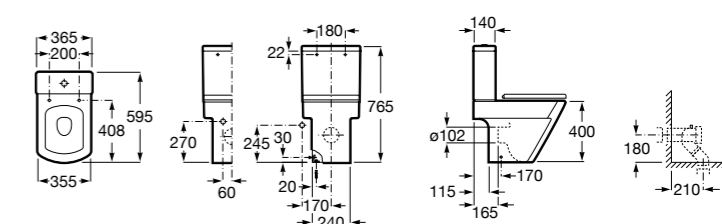

Hall

342628000	Чаша унитаза укороченная приставная с двойным выпуском. Включен патрубок с крепежом к стене и установочный комплект.
342629000	Чаша унитаза укороченная приставная с двойным выпуском.
341620000	Бачок с механизмом двойного смыва 6/3 литра с нижним подводом воды. Включен установочный комплект, механизм для подвода воды и механизм смыва.
801622004	Сиденье и крышка с механизмом «мягкое закрывание».
801620004	Сиденье и крышка с креплениями из нержавеющей стали для укороченного унитаза.