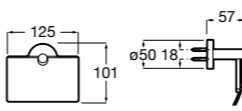

Compas

817358001 Держатель для туалетной бумаги с крышкой.