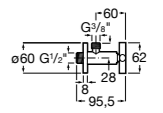

Запорный кран

525168000 Керамический угловой запорный кран 1/2" x 3/8".

525170800 Керамический угловой запорный кран 1/2" x 1/2".

Запорный кран

- 525168100** Керамический угловой запорный кран 1/2" x 3/8".
525170900 Керамический угловой запорный кран 1/2" x 1/2".