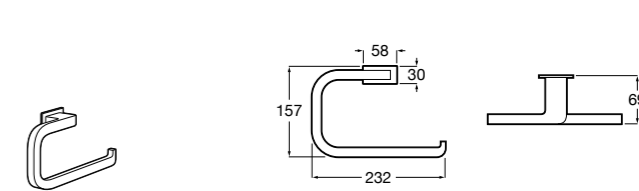

Record

817662001 Полотенцедержатель.