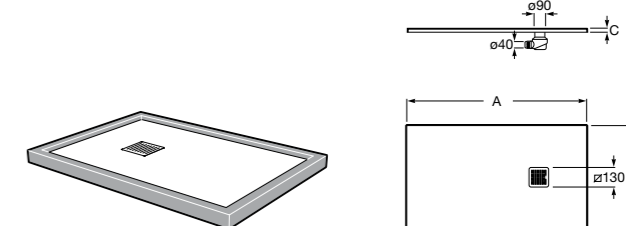

Terran (с рамкой)

Ультралпоский душевой поддон, материал STONEX®, с рамкой.

	A	B	C
До 1800 x 900 x 41	1800	900	41
До 1600 x 900 x 41	1600	900	41
До 1400 x 900 x 41	1400	900	41
До 1200 x 900 x 38	1200	900	38
До 1000 x 900 x 36	1000	900	36
До 1800 x 800 x 41	1800	800	41
До 1600 x 800 x 41	1600	800	41
До 1400 x 800 x 41	1400	800	41
До 1200 x 800 x 38	1200	800	38
До 1000 x 800 x 36	1000	800	36
До 1800 x 750 x 41	1800	750	41
До 1600 x 750 x 41	1600	750	41
До 1400 x 750 x 41	1400	750	41
До 1200 x 750 x 38	1200	750	38
До 1000 x 750 x 36	1000	750	36
До 1800 x 700 x 41	1800	700	41
До 1600 x 700 x 41	1600	700	41
До 1400 x 700 x 41	1400	700	41
До 1200 x 700 x 38	1200	700	38
До 1000 x 700 x 36	1000	700	36

Размеры в мм