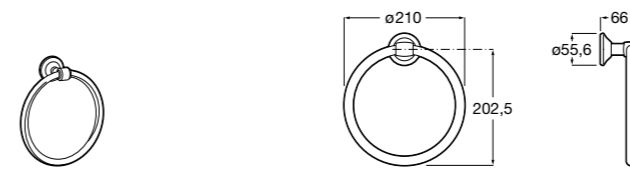

Hotel's Classic

815425001 Полотенцедержатель в форме кольца.

Cubica

816824001 Полотенцедержатель в форме кольца.

Rubik

816847001 Полотенцедержатель в форме кольца. Хром. Крепление на болты или клей.

816847024 Полотенцедержатель в форме кольца. Черный. Крепление на болты или клей. ©