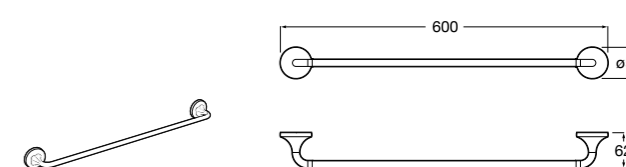

Hotel's Classic

Полотенцедержатель.

	A
815422001	600
815420001	450