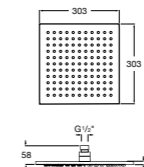

Rainsense

5B4050.0 Квадратная душевая насадка. Покрытие Everflux. Кронштейн покупается отдельно.