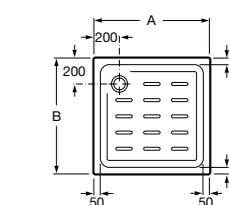

Керамические душевые поддоны

Malta Walk-In

Керамический душевой поддон с противоскользящим покрытием и с платформой венге.

373524000