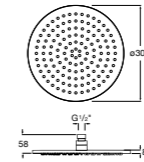

Rainsense

5B3950.0 Круглая душевая насадка. Покрытие Everflux. Кронштейн покупается отдельно.