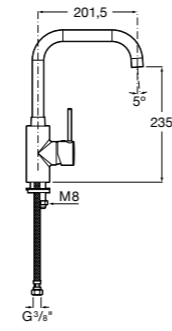

Targa

5A8360C0M Смеситель для кухни с высоким поворотным изливом, аэратором и гибкой подводкой.