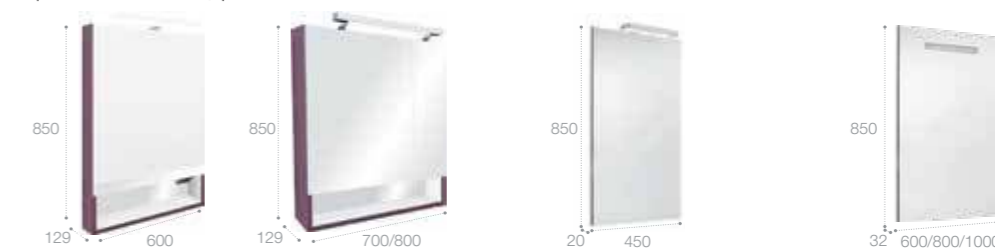

Арт. ZRU9302688 60 см
 Арт. ZRU9302689 80 см
 Арт. ZRU9302809 100 см

Цветовая гамма отделки:

Размеры в описаниях указаны в см, на чертежах – в мм.

Victoria Nord Black Edition

Коллекция мебели Victoria Nord Black Edition является прекрасным образцом сочетания дизайна и функциональности. Насыщенный черный глянцевый цвет идеально подойдет для создания контрастного цветового решения в ванной комнате.