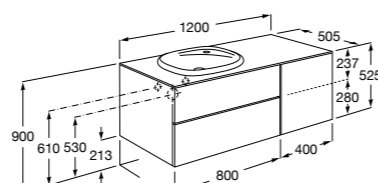

Beyond раковина слева

851412XXX Мебельный модуль для размещения накладной раковины 585 мм слева. Раковины и смесители не входят в комплект.