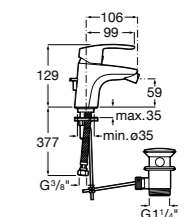

Monodin-N

5A6098C00 Смеситель для биде с регулятором направления потока, донным клапаном и гибкой подводкой.