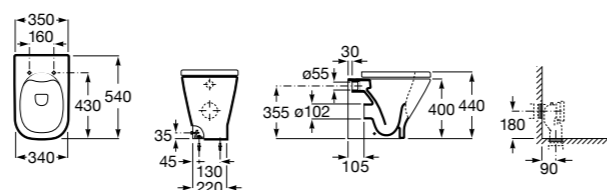

The Gap Square

347737000	Чаша унитаза Rimless.
801472004	Сиденье и крышка с механизмом «мягкое закрывание» для унитаза.
801470004	Сиденье и крышка для унитаза.
801472001	Сиденье и крышка тонкие с механизмом «мягкое закрывание» и быстрого снятия для унитаза.
801472003	Сиденье и крышка для унитаза.

The Gap Square

347477000	Чаша унитаза с двойным выпуском.
801472004	Сиденье и крышка с механизмом «мягкое закрывание» для унитаза.
801470004	Сиденье и крышка для унитаза.
801472001	Сиденье и крышка тонкие с механизмом «мягкое закрывание» и быстрого снятия для унитаза.
801472003	Сиденье и крышка для унитаза.

The Gap Round

3470N7000	Чаша унитаза Rimless с двойным выпуском. Включает: крепежный комплект.
801D12001	Сиденье и крышка с механизмом «мягкое закрывание» для унитаза.
801D10001	Сиденье и крышка для унитаза.
801D12003	Сиденье и крышка для унитаза.

Debba Square

347996000	Чаша унитаза с двойным выпуском. Включает: крепежный комплект.
8019D0004	Сиденье и крышка с креплениями из нержавеющей стали для унитаза.
8019D0004	Сиденье и крышка с креплениями из нержавеющей стали для унитаза.
8019D2005	Сиденье и крышка для унитаза.

Размеры в мм

Victoria

344398..0	Чаша унитаза с вертикальным выпуском. Включает: крепежный комплект.
801B62..B	Сиденье и крышка с механизмом «мягкое закрывание» для унитаза. Материал SUPRALIT®.
801B60..B	Сиденье и крышка с креплениями из нержавеющей стали для унитаза. Материал SUPRALIT®.
801B66..B	Сиденье и крышка с креплениями из пластика. Материал SUPRALIT®.
V0007800R	Манжет прямой.

Victoria