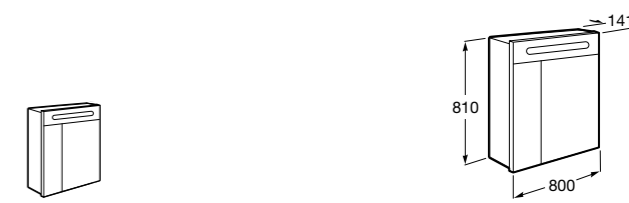

Victoria Nord

Зеркальный шкаф с LED-светильником и регулируемыми по высоте стеклянными полочками.

ZRU9000033	Зеркальный шкаф.