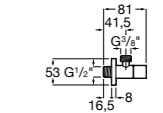

Запорный кран

525168000 Керамический угловой запорный кран 1/2" x 3/8".

525170800 Керамический угловой запорный кран 1/2" x 1/2".

Запорный кран

- 525168100** Керамический угловой запорный кран 1/2" x 3/8".
525170900 Керамический угловой запорный кран 1/2" x 1/2".