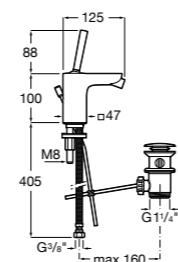

Pais ®

5A606DC00 Смеситель для биде с ручкой-джойстиком, регулятором направления потока, донным клапаном и гибкой подводкой.