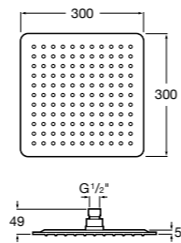

Душевые насадки / встраиваемые

Raindream

5B2650C00 Круглая душевая насадка. Хромированная нержавеющая сталь. Кронштейн покупается отдельно.

Raindream

5B3150C00 Круглая душевая насадка. Хромированная нержавеющая сталь. Крепится к потолку.

Raindream

5B2750C00 Квадратная душевая насадка. Хромированная нержавеющая сталь. Кронштейн покупается отдельно.

Raindream

5B3250C00 Квадратная душевая насадка. Хромированная нержавеющая сталь. Крепится к потолку.

Raindream

5B2550C00 Круглая душевая насадка. Хромированная нержавеющая сталь. Кронштейн покупается отдельно.

Raindream

5B2450C00 Квадратная душевая насадка. Хромированная нержавеющая сталь. Кронштейн покупается отдельно.

Raindream

5B2850C00 Квадратная душевая насадка. Хромированная нержавеющая сталь. Кронштейн покупается отдельно.

Rainsense

5B3950.0 Круглая душевая насадка. Покрытие Everflux. Кронштейн покупается отдельно.

Rainsense

5B4050.0 Квадратная душевая насадка. Покрытие Everflux. Кронштейн покупается отдельно.

Rainsense

5B2350C00 Квадратная душевая насадка. Хромированный ABS-пластик. Кронштейн покупается отдельно.

Rainsense

5B2950C00 Круглая душевая насадка. Хромированная нержавеющая сталь. Кронштейн покупается отдельно.

Rainsense

5B3350C00 Круглая душевая насадка. Хромированный ABS-пластик.

Rainsense

5B3050C00 Прямоугольная душевая насадка. Хромированный ABS-пластик. Кронштейн покупается отдельно.

Rainsense

5B2250C00 Круглая душевая насадка. Хромированный ABS-пластик. Кронштейн покупается отдельно.

Stella

5B103C00 Душевая насадка с тремя функциями (Rain, Soft и Pulse).
5B103C00 Душевая насадка с одной функцией (Rain).