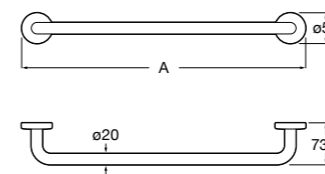

Hotel's

Полотенцедержатель.

	A
816376001	750
816729001	600
816728001	450
816727001	300

Compas

Полотенцедержатель.

	A
817360001	800
817359001	600
817444001	400