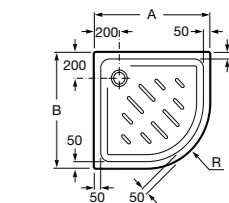

Керамические душевые поддоны

Malta Walk-In

Керамический душевой поддон с противоскользящим покрытием и с платформой венге.

373524000