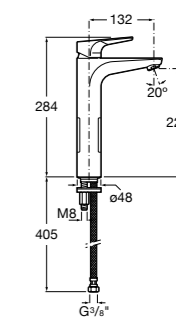

Atlas

5A3790COM Смеситель для раковины с высоким изливом, гладкий корпус, с гибкой подводкой.

5A3790C00 Смеситель для раковины с высоким изливом, гладкий корпус, с гибкой подводкой. Cold start.