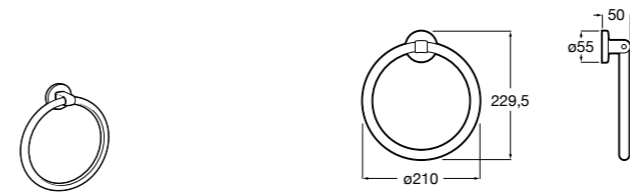

Hotel's

816724001 Полотенцедержатель в форме кольца.