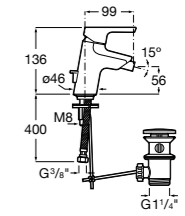

Malva

5A603BC00 Смеситель для биде с регулятором направления потока, донным клапаном и гибкой подводкой.