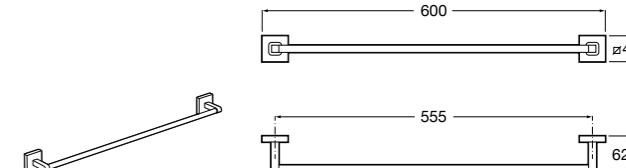

Hotel's

816386001 Полотенцедержатель двойной.