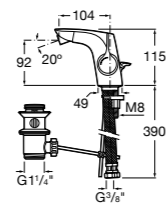

Смесители для раковин / встраиваемые / двухвентильные

Insignia

5A453AC00 Встраиваемый смеситель для раковины.

Loft

5A4743C00 Встраиваемый в стену смеситель для раковины с изливом 190 мм.

Carmen

5A474BC00 Встраиваемый в стену смеситель для раковины.

Смесители для биде / монтаж на бортик / однорычажные

Insignia

5A603AC00 Смеситель для биде с регулятором направления потока, донным клапаном и гибкой подводкой.

5A6A3A..0 Смеситель для биде с регулятором направления потока и гибкой подводкой. Не включает донный клапан. Покрытие Everlux.

L90

5A6001C00 Смеситель для биде с регулятором направления потока, донным клапаном и гибкой подводкой.

L90

5A6301C00 Смеситель для биде с рычагом сбоку, регулятором направления потока, донным клапаном и гибкой подводкой. Cold start.

L90C

5A6A01C00 Смеситель для биде с регулятором направления потока, донным клапаном и гибкой подводкой. Cold start.

Pais ®

5A606DC00 Смеситель для биде с ручкой-джойстиком, регулятором направления потока, донным клапаном и гибкой подводкой.

Carmen

5A604BC00 Смеситель для биде с регулятором направления потока, гладким корпусом, донным клапаном click-clack и гибкой подводкой.

Naia

5A6096C00 Смеситель для биде с регулятором направления потока, донным клапаном и гибкой подводкой.

5A6A96..0 Смеситель для биде с регулятором направления потока и гибкой подводкой. Не включает донный клапан. Покрытие Everlux.

Lanta

5A6011C00 Смеситель для биде с регулятором направления потока, донным клапаном и гибкой подводкой.

Lanta

5A6111C00 Смеситель для биде с регулятором направления потока, цепочкой и гибкой подводкой.

Atlas

5A6090C00 Смеситель для биде с регулятором направления потока, донным клапаном и гибкой подводкой.

Atlas