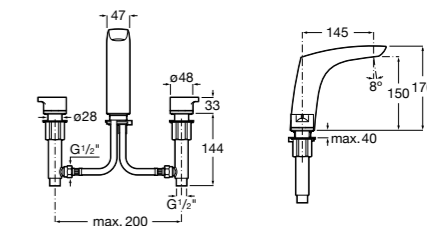

Смесители для раковин / монтаж на бортик / двухвентильные

Insignia

1. **5A443AC00** Монтируемый на раковину смеситель с центральным изливом, донным клапаном и гибкой подводкой.