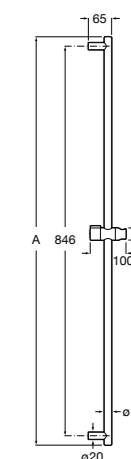

Мыльница

5B5150TP0 Прозрачная мыльница для душа.

5B0250C00 Хромированная мыльница для душа.

Аксессуары для душа / шланги

Neo-Flex

5B2016C00	Пластиковый гибкий душевой шланг 2 м. Сатин. Система против закручивания шланга Antitwist.
5B2116C00	Пластиковый гибкий душевой шланг 1,75 м. Сатин. Система против закручивания шланга Antitwist.
5B2216C00	Пластиковый гибкий душевой шланг 1,50 м. Сатин. Система против закручивания шланга Antitwist.