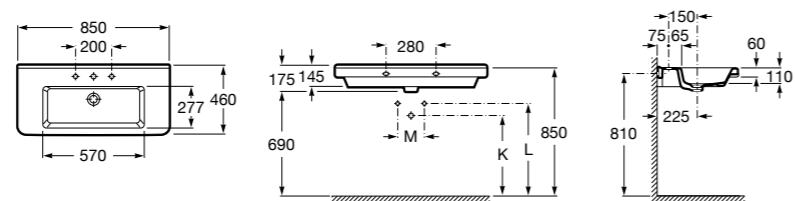

Dama

32781000 Настенная керамическая раковина. Смеситель не входит в комплект.

337470000 Пьедестал для керамической раковины.

337471000 Полупьедестал для керамической раковины.