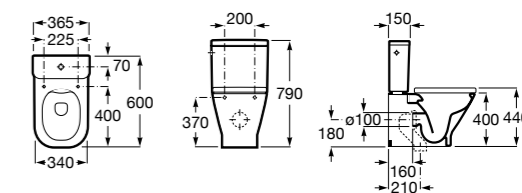

Meridian

34224L000	Чаша унитаза Rimless укороченная приставная с двойным выпуском. Включен установочный комплект.
341241000	Бачок с механизмом двойного смыва 4,5/3 литра с нижним подводом воды для укороченного унитаза. Включен установочный комплект, механизм для подвода воды и механизм смыва.
8012AC..B	Сиденье и крышка с креплениями из нержавеющей стали и механизмом «мягкое закрывание» для укороченного унитаза. Материал SUPRALIT®. ©
8012AB..B	Сиденье и крышка с креплениями из нержавеющей стали для укороченного унитаза. Материал SUPRALIT®. ©
8012B2002	Сиденье и крышка для унитаза.

Meridian

342248000	Чаша унитаза укороченная с двойным выпуском. Включен установочный комплект и крепеж патрубков к стене.
341242000	Бачок с механизмом двойного смыва 4,5/3 литра с нижним подводом воды для укороченного унитаза. Включен установочный комплект, механизм для подвода воды и механизм смыва.
8012AC..B	Сиденье и крышка с креплениями из нержавеющей стали и механизмом «мягкое закрывание» для укороченного унитаза. Материал SUPRALIT®. ©
8012AB..B	Сиденье и крышка с креплениями из нержавеющей стали для укороченного унитаза. Материал SUPRALIT®. ©
8012B2002	Сиденье и крышка для унитаза.

Dama Senso

342518000	Чаша унитаза укороченная приставная с двойным выпуском.
34151B000	Бачок с механизмом двойного смыва 6/3 литра с нижним подводом воды и механизмом для двойного смыва.
ZRU9000040	Сиденье и крышка с функцией быстрого снятия.
ZRU9000041	Сиденье и крышка с механизмом «мягкое закрывание» и быстрого снятия для унитаза.
ZRU9302820	Сиденье и крышка с механизмом «мягкое закрывание» и быстрого снятия для унитаза.
ZRU9302991	Сиденье и крышка тонкие с механизмом «мягкое закрывание» и быстрого снятия для унитаза.

Размеры в мм

The Gap Square