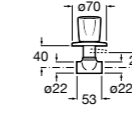

Brava

5A1930C00 Встраиваемый вентиль для сварки 22 мм. Синий указатель (холодная).

5A0930C00 Встраиваемый вентиль для сварки 22 мм. Красный указатель (горячая).