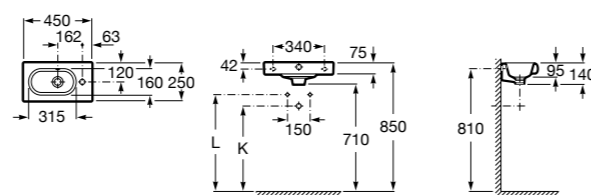

Hall

327624000 Настенная или накладная керамическая раковина. Смеситель не входит в комплект.

Meridian

327248000 Настенная керамическая раковина. Смеситель не входит в комплект.

Размеры в мм

Ibis

320841001 Настенная керамическая раковина. Смеситель не входит в комплект.