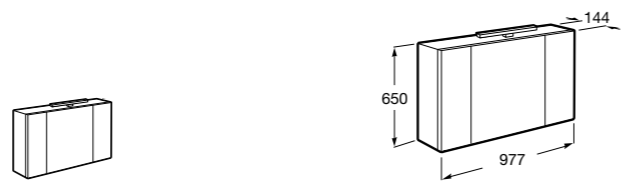

Etna

Зеркальный шкаф с LED-светильником и регулируемыми по высоте стеклянными полочками.

857304806	Белый глянец.
857304445	Дуб верона.

Etna

Зеркальный шкаф с LED-светильником и регулируемыми по высоте стеклянными полочками.