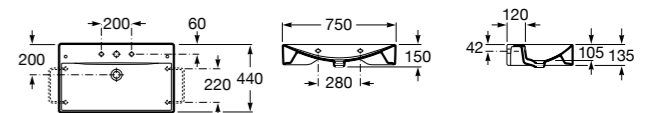

Diverta

327110000 Настенная или накладная керамическая раковина. Смеситель не входит в комплект.

Размеры в мм

**Dama Retro**

320321001 Настенная керамическая раковина. Пьедестал и смеситель не входят в комплект.