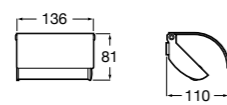

Hotel's Classic

815437001 Держатель для туалетной бумаги с крышкой.