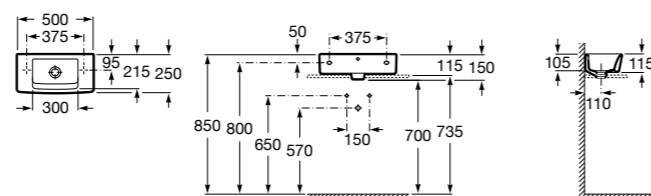

Dama

327789000 Настенная керамическая раковина. Смеситель не входит в комплект.

337782000 Полуьпедестал для керамической раковины компакт.

Размеры в мм

Мини-раковины

Hall

325883000 Настенная или накладная керамическая раковина. Смеситель не входит в комплект.