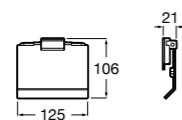

Cubica

816822001 Держатель для туалетной бумаги с крышкой.

Rubik

816849001 Держатель для туалетной бумаги с крышкой. Хром. Крепление на болты или клей.
816849024 Держатель для туалетной бумаги с крышкой. Черный цвет. Крепление на болты или клей. ©