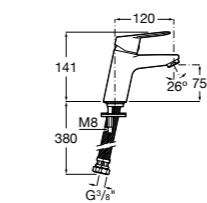

Alfa ®

1. **5A3L25C00** Смеситель для раковины, гладкий корпус, с гибкой подводкой. Cold start.