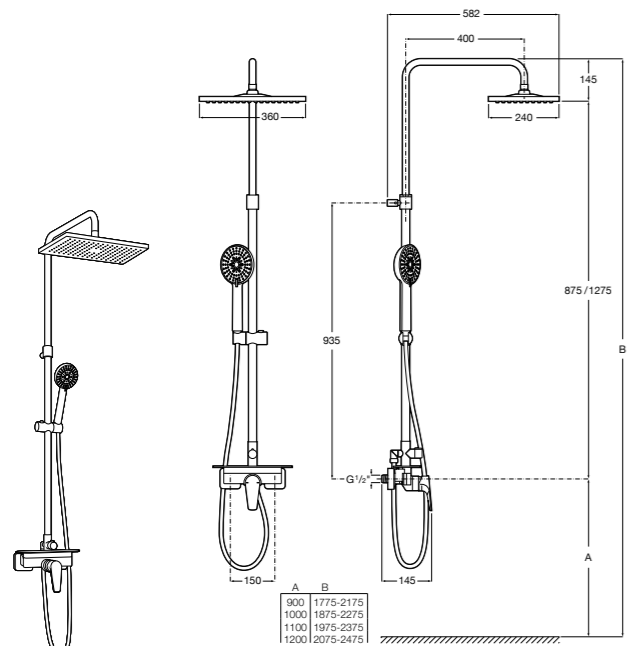

Even-M Round

5A9790C00 Душевая стойка с однорычажным управлением и полочкой. Высота стойки регулируется от 875 мм до 1275 мм. Включает: ручной душ и держатель с возможностью регулировки наклона и высоты.