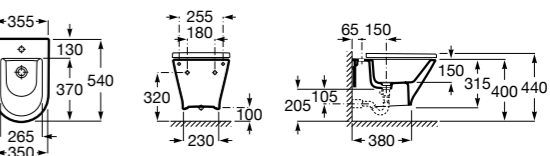

The Gap Round

3570N6000 Подвесное биде без крышки. Включает: комплект скрытого крепления. Смеситель не входит в комплект.

806D12001 Крышка для биде с механизмом «мягкое закрывание».

806D10001 Крышка для биде.