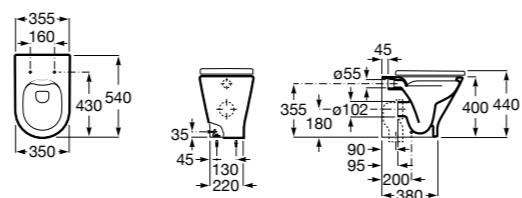

The Gap Square

347477000	Чаша унитаза с двойным выпуском.
801472004	Сиденье и крышка с механизмом «мягкое закрывание» для унитаза.
801470004	Сиденье и крышка для унитаза.
801472001	Сиденье и крышка тонкие с механизмом «мягкое закрывание» и быстрого снятия для унитаза.
801472003	Сиденье и крышка для унитаза.