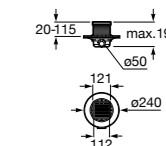

In-Drain Shower SQ

IN-DRAIN SHOWER SQ - Сливной комплект с прокладкой из геотекстиля и крышкой.

276092000	113 x 113

In-Drain Basic

IN-DRAIN BASIC - сливной комплект с прокладкой и с крышкой.

	A
276308000	950 x 60
276307000	850 x 60
276306000	750 x 60
276305000	650 x 60