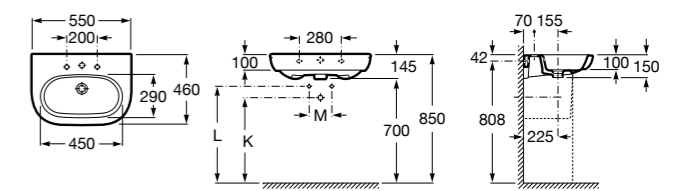

Dama

327786000 Настенная керамическая раковина. Смеситель не входит в комплект.

337470000 Пьедестал для керамической раковины.

337471000 Полупьедестал для керамической раковины.