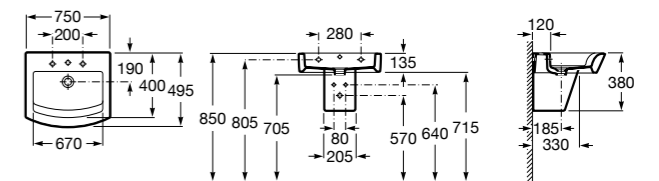

Diverta

327110000 Настенная или накладная керамическая раковина. Смеситель не входит в комплект.

Размеры в мм

**Dama Retro**

320321001 Настенная керамическая раковина. Пьедестал и смеситель не входят в комплект.