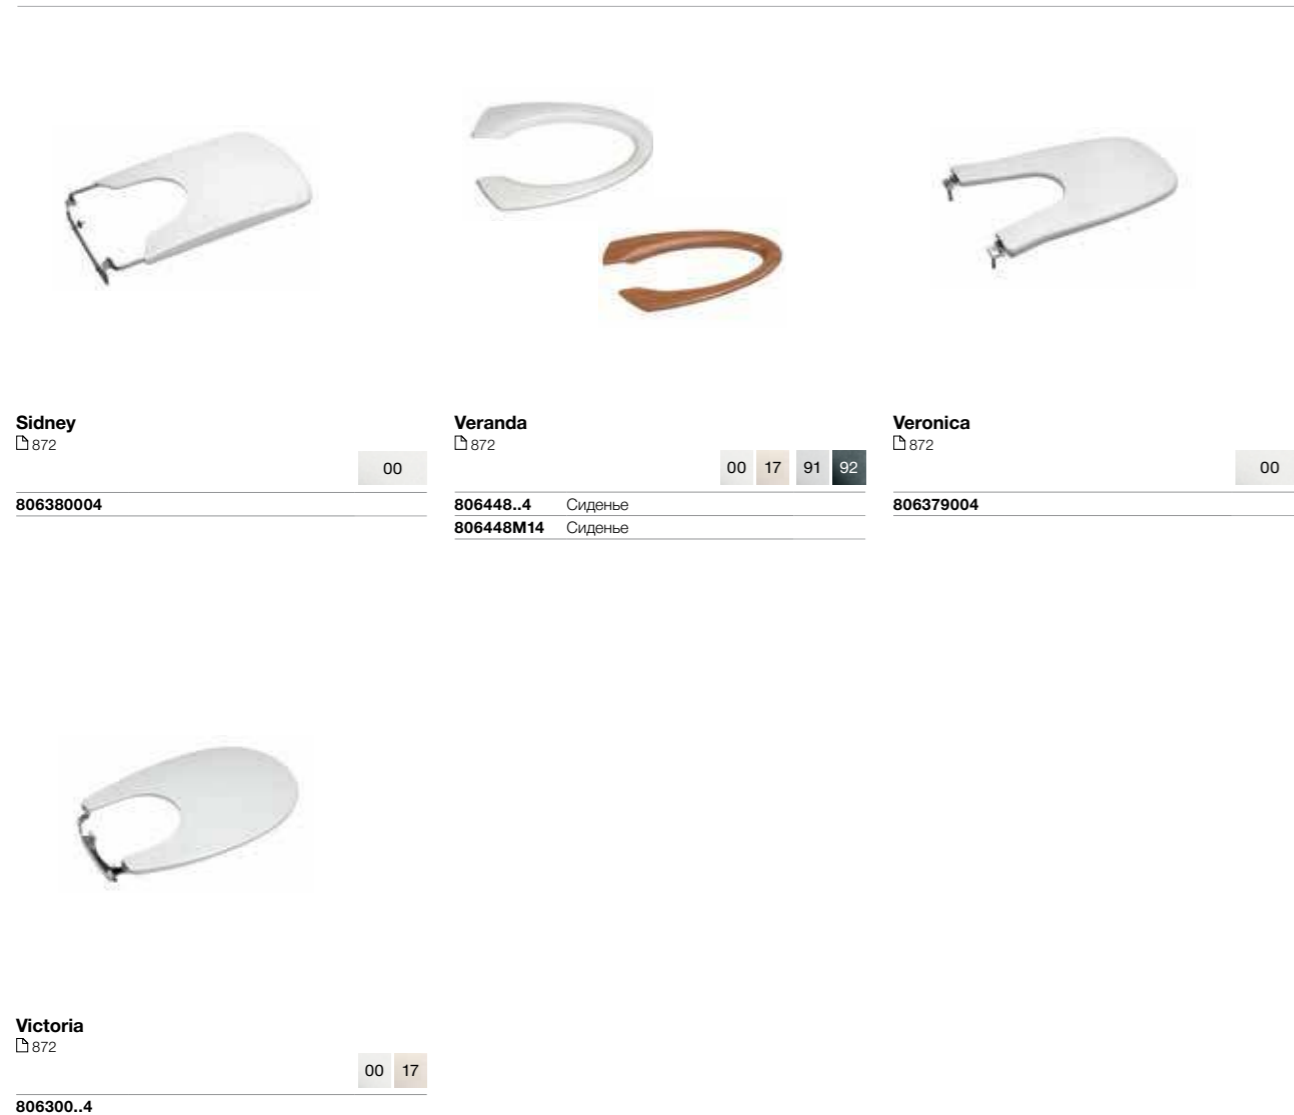

Для более подробной информации см. на указанной странице / В артикуле продукта замените .. на код выбранного цвета

Виды креплений крышек и сидений на унитаз

Комплект петель			
Тип	Для унитаза/биде		
Для сиденья	Механизм «мягкое закрывание»	America, Happening, Hall, Sidney, Meridian, Dama Senso, Dama Senso Compact, Giralda	I0001200R
		Frontalis, Element	I0001300R
		Khroma	I0003800R
		Veranda	I0003100R
		Meridian-N, Dama	I0012400R
		Комплект креплений для механизма «мягкое закрывание»	I0001100R
Сталь	Gondola		I0006700R
	Access		I0009600R
	Meridian		I0006300R
	Meridian-N / Dama		I0012500R
	America, Georgia, Giralda, Hall, Sidney		I0006500R
	Veranda		I0006600R
Ацетал	Magnum		I0006800R
	Victoria		I0002900R
Ацетал съемный	Dama Retro	Белый	I0005800R
		Светлый кремовый	I0005900R
		Норка	I0006000R
		Серый	I0006100R
Съемный	Dama Senso, Giralda		I0002100R
Пластик	Happening Baby		I0003400R

Комплект петель и креплений			
Тип	Для унитаза/биде		
Для сиденья	Механизм «мягкое закрывание»	Veranda	I0003700R
		Frontalis, Element, Khroma, America, Happening, Veronica, Hall, Sidney, Meridian, Meridian-N, Dama, Dama Senso, Dama Senso Compact, Dama Retro, The Gap, Giralda и Victoria	I0000400R
Ацетал съемный	Dama Retro белый		I0001800R
Съемный	Dama Senso, Giralda		I0002500R
Общие	Meridian, Hall, Georgia, Sidney, Giralda, America, Veranda, Veronica		I0002400R

Пластиковые заглушки			
Тип	Для унитаза/биде		
Сиденья и крышки	Сиденье	Для остальных серий (4 шт.)	I0009100R
	Сиденье и крышка	Для остальных серий	I0009000R

Для более подробной информации см. на указанной странице / Размеры в мм