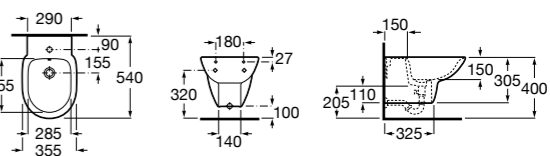

Debba Round ©

357999000 Подвесное биде без крышки. Смеситель не входит в комплект. Для установки подвесных биде необходима совместимая система инсталляции Rosa.

806B2000B Крышка для биде с креплениями из нержавеющей стали. Материал SUPRALIT®.

Размеры в мм