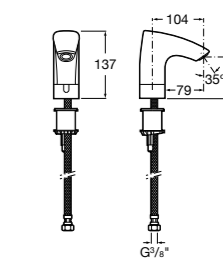

M3-E

1. **5A5602C00** Электронный кран для раковины для подвода одной воды. Ограничитель потока воды 5,7 л/мин, гибкая подводка. Питание от четырех щелочных батареек 1,5V LRG (AA). Батарейки не включены в комплект.
2. **5A5702C00** Электронный кран для раковины для подвода одной воды. Гибкая подводка. Питание от сети 230 V. Источник питания включен в комплект.