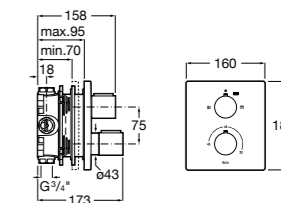

Размеры в мм

5A0C88C00 Встраиваемый термостат для ванны и душа с переключателем потока. Установка с RocaBox Арт. 525869403.