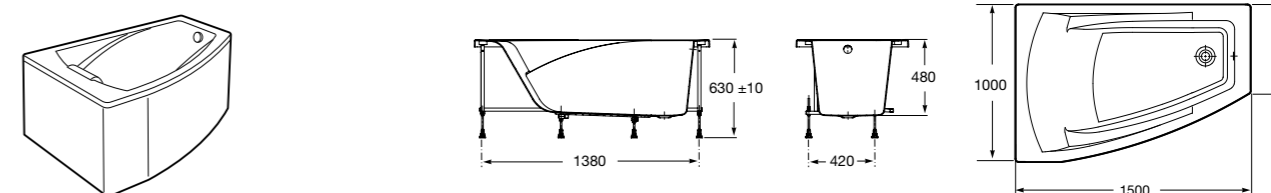

Hall Angular

Акриловая ванна асимметричная, глубина 48 см. Монтажный комплект заказывается отдельно.

		A	B	Объем, л
ZRU9302864	Левая	1500	1000	240
ZRU9302865	Правая	1500	1000	240

ZRU9302868	Монтажный комплект (каркас, комплект креплений к стене, система слив-перелив полуавтомат).			
ZRU9302866	Фронтальная панель левая.			
ZRU9302867	Фронтальная панель правая.			
ZRU9302920	Боковая панель 1000, левая.			
ZRU9302922	Боковая панель 1000, правая.			
ZRU9302921	Боковая панель 562, левая.			
ZRU9302923	Боковая панель 562, правая.			
724F061000	Полиуретановый подголовник.