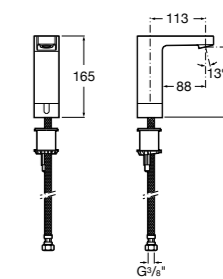

Краны для раковины / монтируемые на край раковины / электронные

L90-E

1. **5A5601C00** Электронный кран для раковины для подвода одной воды. Ограничитель потока воды 5,7 л/мин, гибкая подводка. Питание от четырех щелочных батареек 1,5V LRG (AA). Батарейки не включены в комплект.
2. **5A5701C00** Электронный кран для раковины для подвода одной воды. Ограничитель потока воды 5,7 л/мин, гибкая подводка. Питание от сети 230 V. Источник питания включен в комплект.