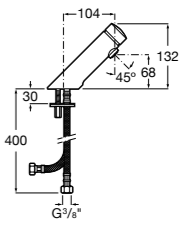

Avant

1. **5A3279C00** Смеситель для раковины, с аэратором и гибкой подводкой. Встроенный регулятор температуры воды.