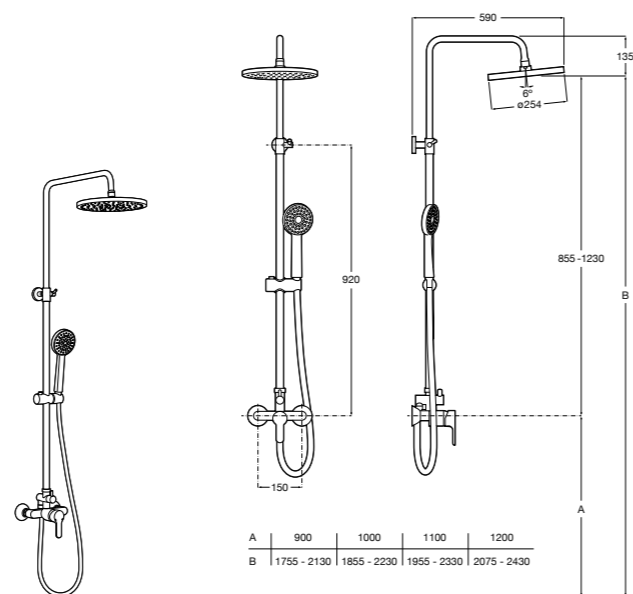

L20

5A9709C00 Душевая стойка с однорычажным управлением, высота стойки регулируется от 855 до 1230 мм. Включает: верхний душ диаметром 254 мм, ручной душ диаметром 100 мм, с 1 режимом потока, гибкий металлический шланг 1,5 м и держатель с возможностью регулировки наклона.