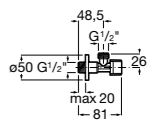

Запорный кран

525165800 Угловой запорный кран 1/2" - 3/8" (шаровый механизм, пластиковая ручка).

525165900 Угловой запорный кран 1/2" - 1/2" (шаровый механизм, пластиковая ручка).