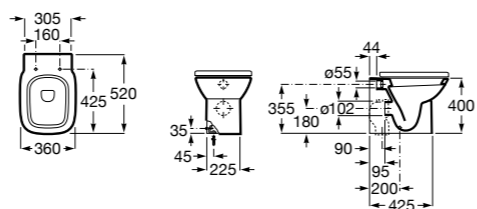

The Gap Round

3470N7000	Чаша унитаза Rimless с двойным выпуском. Включает: крепежный комплект.
801D12001	Сиденье и крышка с механизмом «мягкое закрывание» для унитаза.
801D10001	Сиденье и крышка для унитаза.
801D12003	Сиденье и крышка для унитаза.